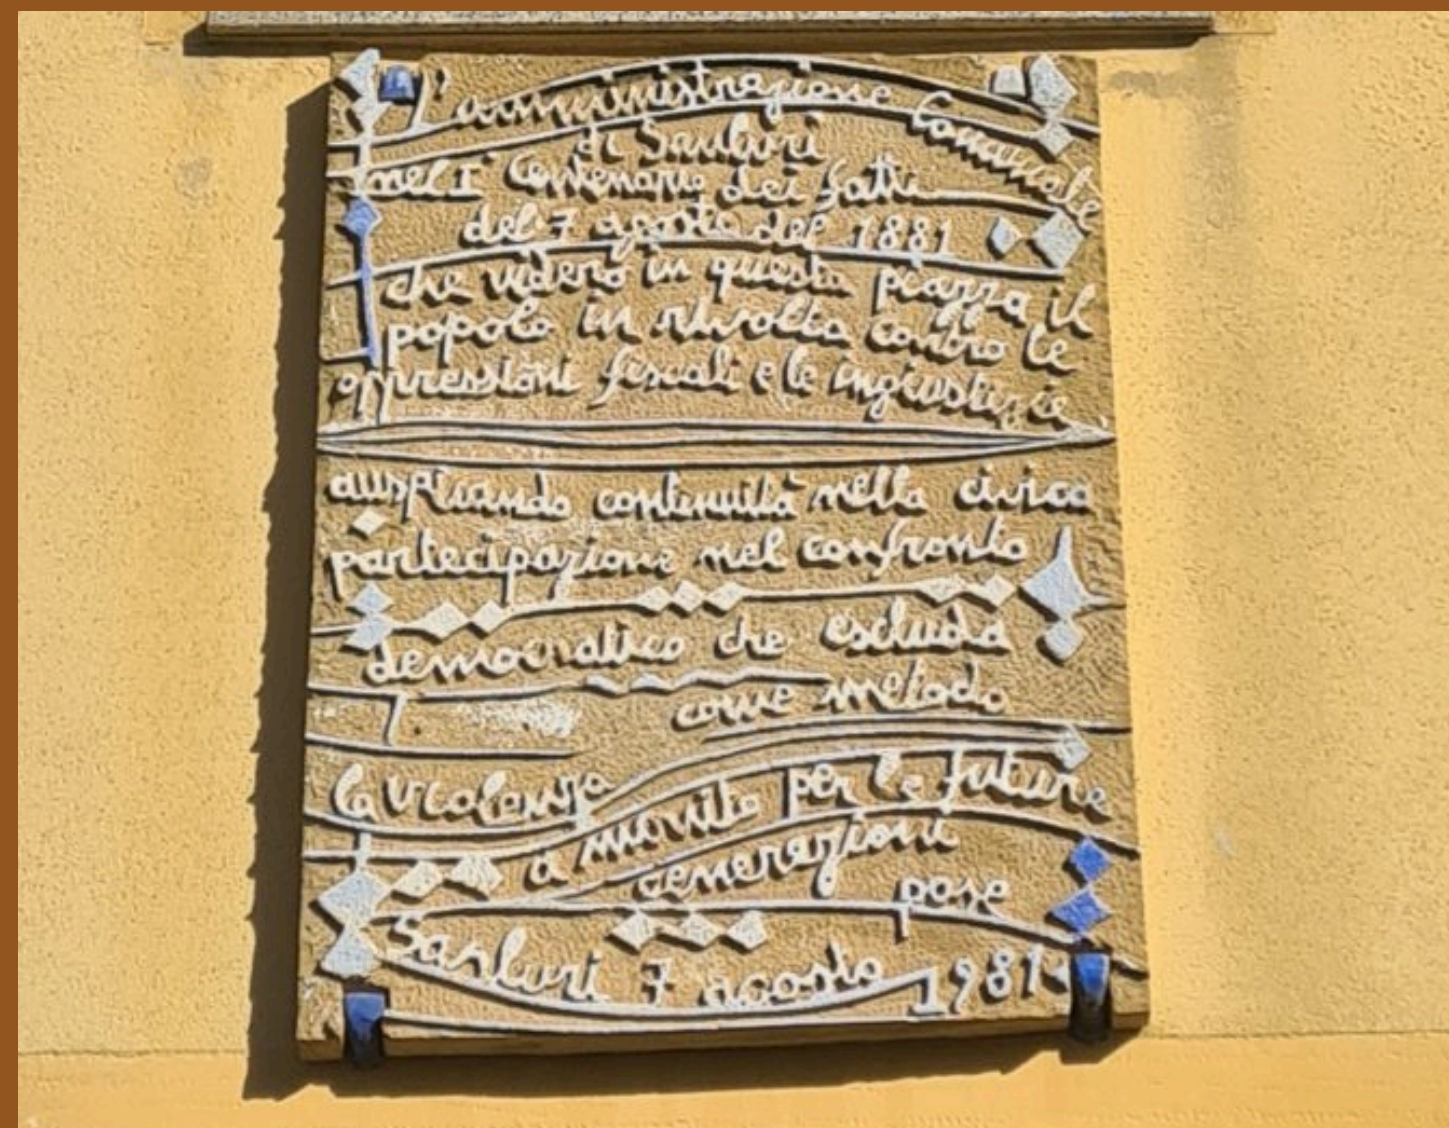

Su materiali imperau po su rilievu est sa terra cota e apitzus de custa in su 2016 s'artista at postu sa pintura de is coloris biancu e blu.

Antonio Porru est unu pintori, scultori e ceramista de Seddori chi est ativu de sa segunda mitadi de su de XX sèculu.

At abbitau s' Istitutu de Arti de Aristanis innui fiat scienti de Antonio Amore, amigu de Giacomo Balla e Renato Guttuso. Impari a issu po dexi annus ant trabballau in su stúdiu-laboratóriu de Seddori. Iat imparau sa tènnica de sa lavoratzioni de sa ceràmica de su fradi francescanu Ambrogio Fozzi e de issu at eredau s'imperu de terra cota chentza de smaltus e cristallinas, meda bortas mudada de su stadu naturali de is bagnus o velaturas de ingóbbiu.